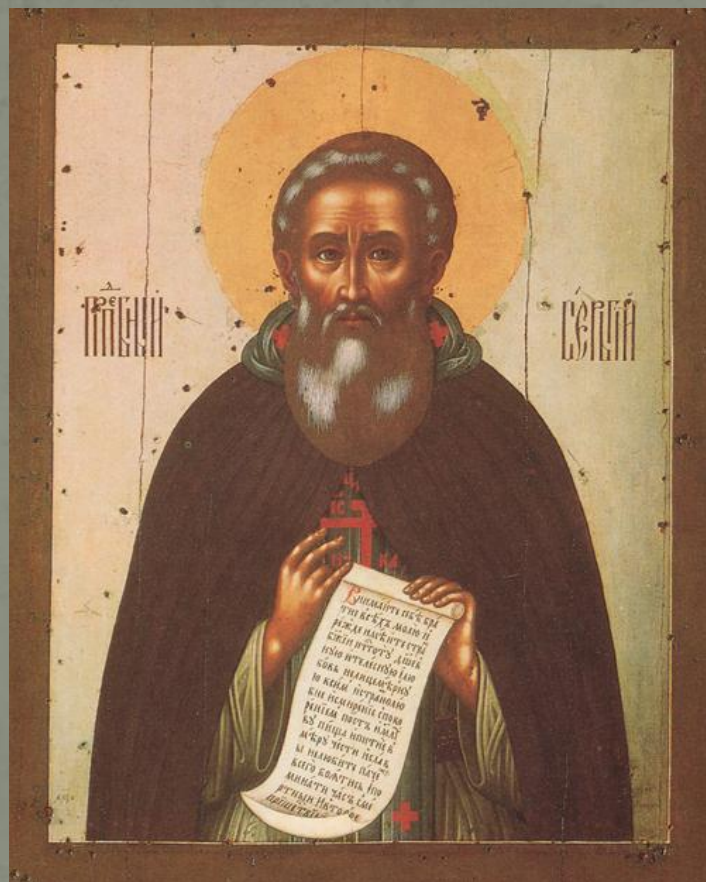

*Преподобный Сергей Радонежский с житием. 1591 год. Келарь
Троице-Сергиевой Лавры Евстафий Головкин.*

Иконография Сергея Радонежского