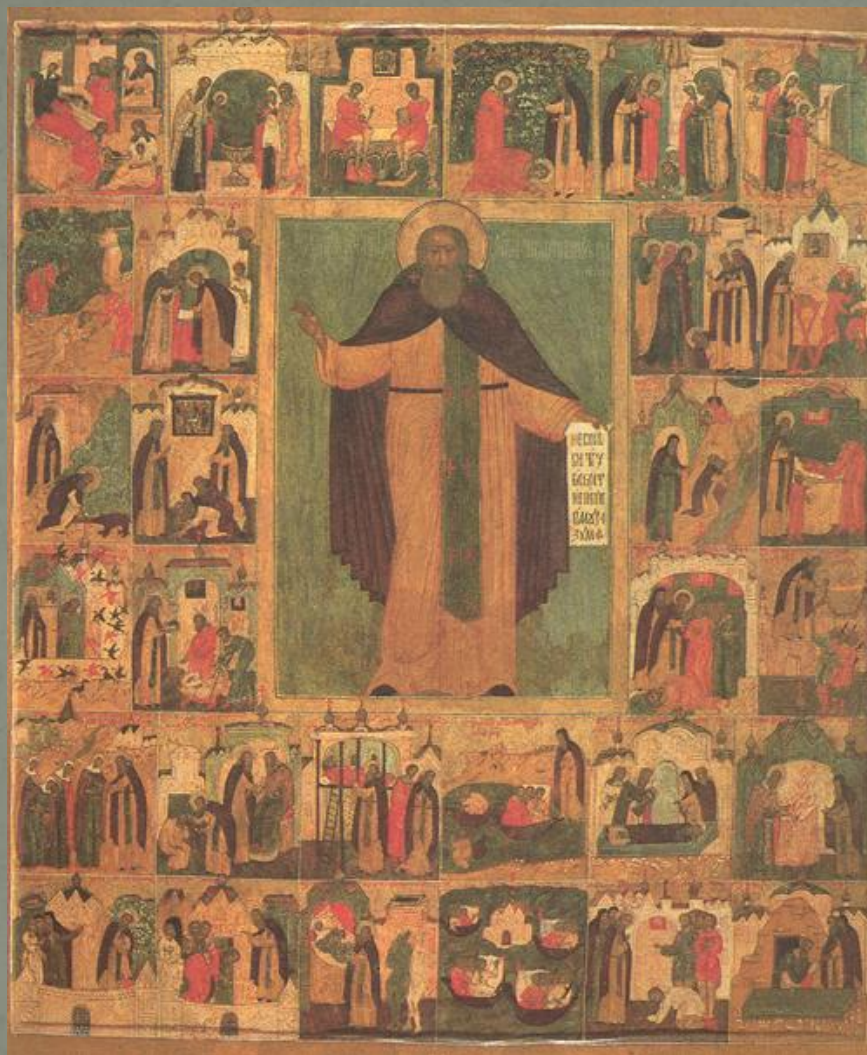

Преподобный Сергей Радонежский. 1669 год, Симон Ушаков. Икона из собрания Гос. Третьяковской галереи.

Иконография Сергея Радонежского

Преподобный Сергей Радонежский с житием. Вторая половина XVII века.