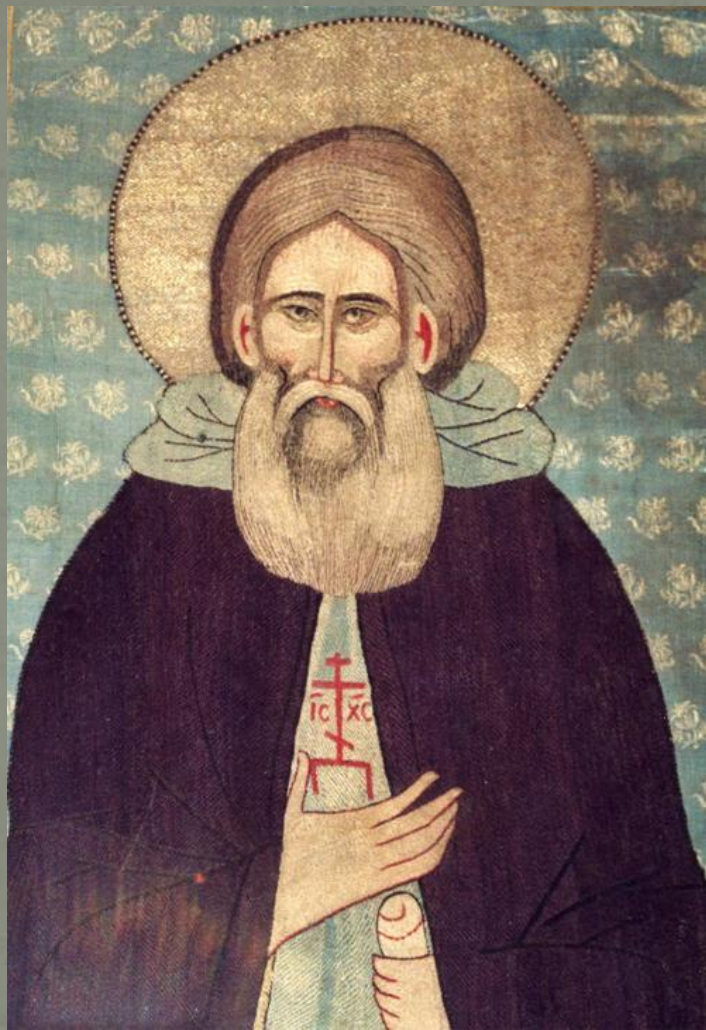

Иконография Сергея Радонежского

Шитый покров первой четверти XV века