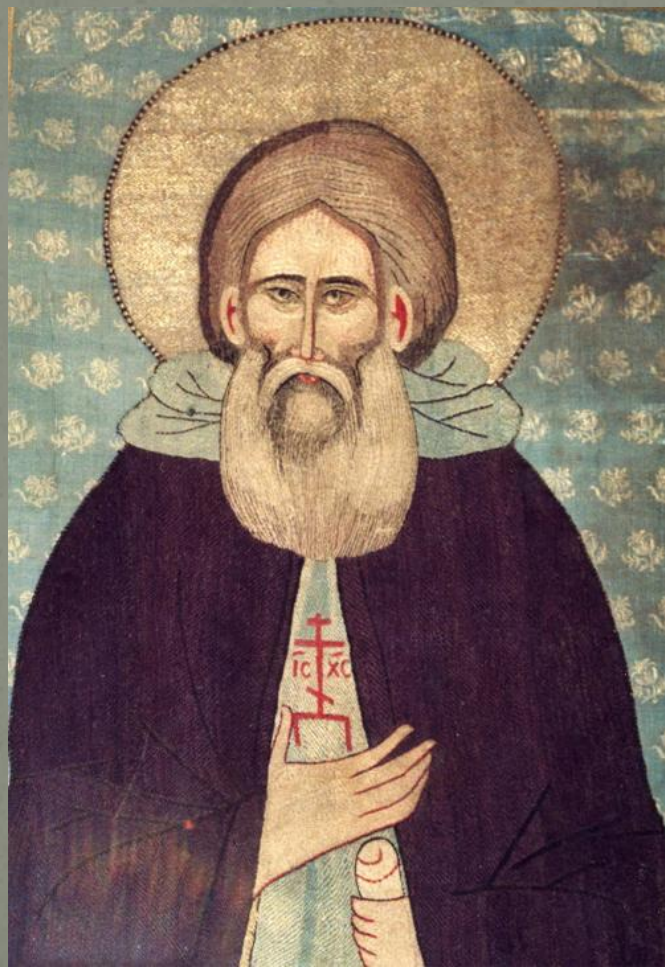

# Иконография Сергея Радонежского

# Иконография Сергея Радонежского

Сергий Радонежский (в миру й; 25 сентября 1392 года)

- Монах Русской церкви, основатель Троицкого монастыря под Москвой (ныне Троице-Сергиева лавра)
- Преобразователь монашества в Северной Руси.

# Иконография Сергея Радонежского

Икона - священное изображение, видимый чувственный символ невидимого священного первообраза — "горнего мира".

Икона символически воплощает образ Иисуса Христа, Богородицы, какого-либо святого или какого-либо события из Священной истории и житий святых.

# Иконография Сергея Радонежского

*Преподобный Сергей в молении Богородицы с Младенцем,  
Архангел Гавриил. Первая треть XV века*