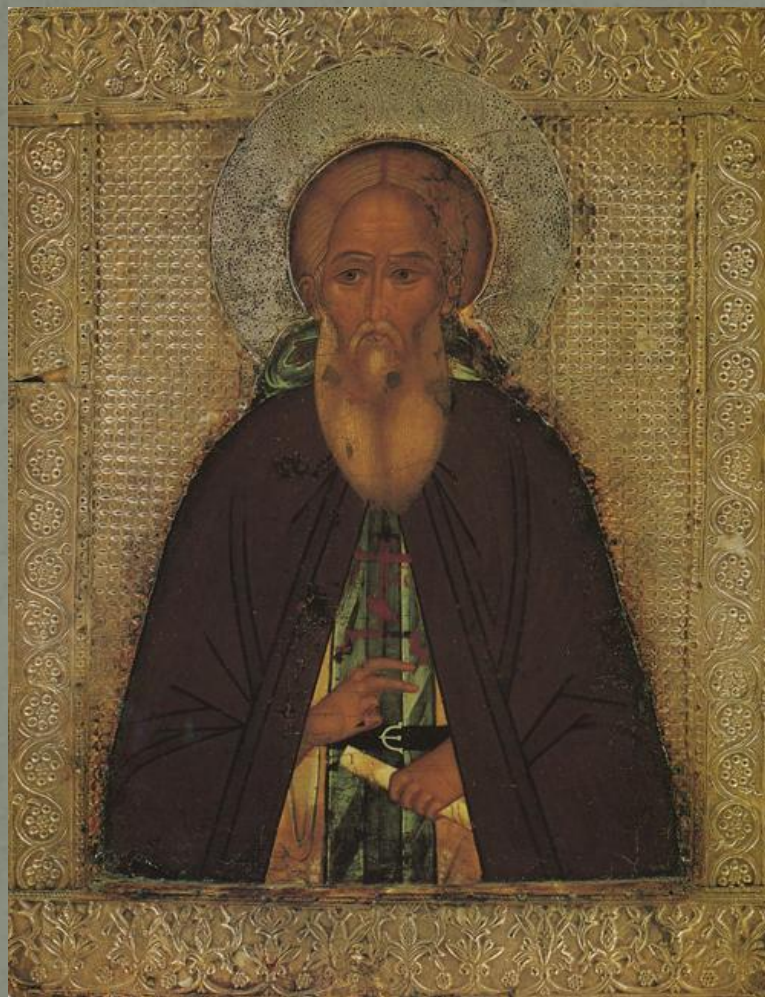

Преподобный Сергий Радонежский. Покров, первая половина XVI века, мастерская вел. Княгини Соломонии. Собрание Сергиево-Посадского музея-заповедника.

Иконография Сергея Радонежского

Преподобный Сергей Радонежский. Икона второй половины XVI века из собрания Сергеево-Посадского музея.